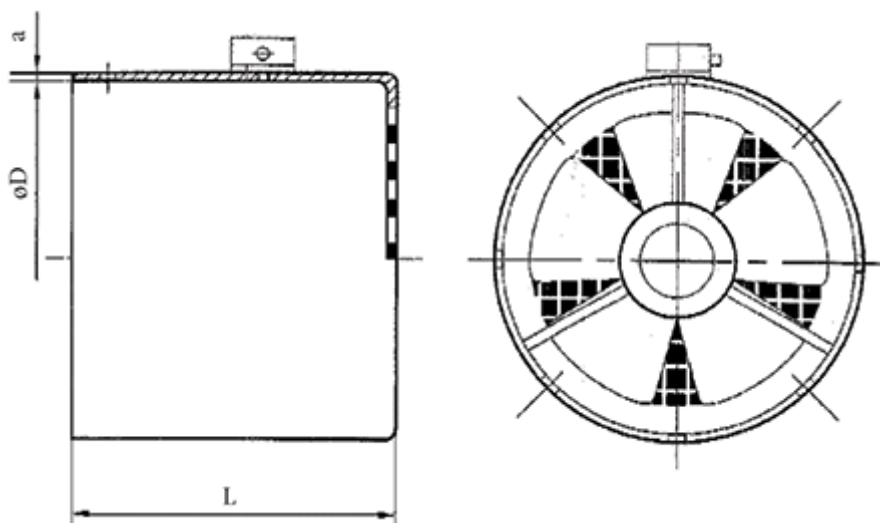

Varenummer: 2599109012
Beskrivelse: Fremmedventilation 1x230 Volt
Kleedrive MS/MS2 90

Mål

a = 1.5
D = 173
L = 187